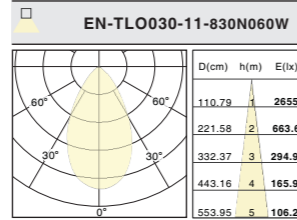

3000K

Order info.	Power	Led Current	Luminous Flux(lm)	CRI	CCT	Beam Angle (°)
EN-TLO020-11-830N015W	20 W	520mA	1863 lm	80+	3000K	15°
EN-TLO020-11-840N015W	20 W	520mA	1940 lm	80+	4000K	15°
EN-TLO020-11-830N024W	20 W	520mA	1954 lm	80+	3000K	24°
EN-TLO020-11-840N024W	20 W	520mA	1973 lm	80+	4000K	24°
EN-TLO020-11-830N038W	20 W	520mA	1968 lm	80+	3000K	38°
EN-TLO020-11-840N038W	20 W	520mA	1987 lm	80+	4000K	38°
EN-TLO020-11-830N060W	20 W	520mA	1902 lm	80+	3000K	60°
EN-TLO020-11-840N060W	20 W	520mA	1921 lm	80+	4000K	60°