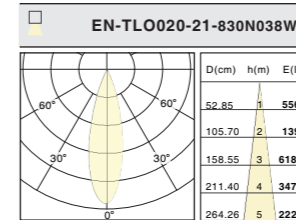

3000K

Order info.	Power	Led Current	Luminous Flux(lm)	CRI	CCT	Beam Angle (°)
EN-TLO020-21-830N015W	20 W	520mA	2417 lm	80+	3000K	15°
EN-TLO020-21-840N015W	20 W	520mA	2544 lm	80+	4000K	15°
EN-TLO020-21-830N018W	20 W	520mA	2420 lm	80+	3000K	18°
EN-TLO020-21-840N018W	20 W	520mA	2547 lm	80+	4000K	18°
EN-TLO020-21-830N024W	20 W	520mA	2430 lm	80+	3000K	24°
EN-TLO020-21-840N024W	20 W	520mA	2557 lm	80+	4000K	24°
EN-TLO020-21-830N038W	20 W	520mA	2522 lm	80+	3000K	38°
EN-TLO020-21-840N038W	20 W	520mA	2654 lm	80+	4000K	38°

Order info.	Power	Led Current	Luminous Flux(lm)	CRI	CCT	Beam Angle (°)
EN-TLO025-21-830N015W	25 W	600mA	2747 lm	80+	3000K	15°
EN-TLO025-21-840N015W	25 W	600mA	2892 lm	80+	4000K	15°
EN-TLO025-21-830N018W	25 W	600mA	2758 lm	80+	3000K	18°
EN-TLO025-21-840N018W	25 W	600mA	2903 lm	80+	4000K	18°
EN-TLO025-21-830N024W	25 W	600mA	2796 lm	80+	3000K	24°
EN-TLO025-21-840N024W	25 W	600mA	2943 lm	80+	4000K	24°
EN-TLO025-21-830N038W	25 W	600mA	2884 lm	80+	3000K	38°
EN-TLO025-21-840N038W	25 W	600mA	3036 lm	80+	4000K	38°

Order info.	Power	Led Current	Luminous Flux(lm)	CRI	CCT	Beam Angle (°)
EN-TLO030-21-830N015W	30 W	730mA	3137 lm	80+	3000K	15°
EN-TLO030-21-840N015W	30 W	730mA	3302 lm	80+	4000K	15°
EN-TLO030-21-830N018W	30 W	730mA	3150 lm	80+	3000K	18°
EN-TLO030-21-840N018W	30 W	730mA	3315 lm	80+	4000K	18°
EN-TLO030-21-830N024W	30 W	730mA	3079 lm	80+	3000K	24°
EN-TLO030-21-840N024W	30 W	730mA	3242 lm	80+	4000K	24°
EN-TLO030-21-830N038W	30 W	730mA	3226 lm	80+	3000K	38°
EN-TLO030-21-840N038W	30 W	730mA	3396 lm	80+	4000K	38°

3000K