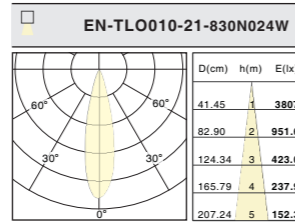

Order info.	Power	Led Current	Luminous Flux(lm)	CRI	CCT	Beam Angle (°)
EN-TLO010-21-830N012W	10 W	250mA	944 lm	80+	3000K	12°
EN-TLO010-21-840N012W	10 W	250mA	974 lm	80+	4000K	12°
EN-TLO010-21-830N024W	10 W	250mA	935 lm	80+	3000K	24°
EN-TLO010-21-840N024W	10 W	250mA	964 lm	80+	4000K	24°
EN-TLO010-21-830N036W	10 W	250mA	946 lm	80+	3000K	36°
EN-TLO010-21-840N036W	10 W	250mA	976 lm	80+	4000K	36°
EN-TLO010-21-830N060W	10 W	250mA	937 lm	80+	3000K	60°
EN-TLO010-21-840N060W	10 W	250mA	966 lm	80+	4000K	60°

Order info.	Power	Led Current	Luminous Flux(lm)	CRI	CCT	Beam Angle (°)
EN-TLO015-21-830N012W	15 W	350mA	1278 lm	80+	3000K	12°
EN-TLO015-21-840N012W	15 W	350mA	1318 lm	80+	4000K	12°
EN-TLO015-21-830N024W	15 W	350mA	1278 lm	80+	3000K	24°
EN-TLO015-21-840N024W	15 W	350mA	1318 lm	80+	4000K	24°
EN-TLO015-21-830N036W	15 W	350mA	1295 lm	80+	3000K	36°
EN-TLO015-21-840N036W	15 W	350mA	1335 lm	80+	4000K	36°
EN-TLO015-21-830N060W	15 W	350mA	1283 lm	80+	3000K	60°
EN-TLO015-21-840N060W	15 W	350mA	1323 lm	80+	4000K	60°

Welcome to contact sales@encore-tech.com, ask for latest IES files.