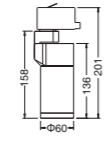

4-pin track adaptor

3000K