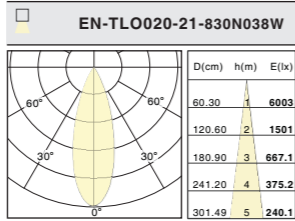

Order info.	Power	Led Current	Luminous Flux(lm)	CRI	CCT	Beam Angle (°)
EN-TLO020-21-830N015W	20 W	520mA	2417 lm	80+	3000K	15°
EN-TLO020-21-840N015W	20 W	520mA	2544 lm	80+	4000K	15°
EN-TLO020-21-830N018W	20 W	520mA	2420 lm	80+	3000K	18°
EN-TLO020-21-840N018W	20 W	520mA	2547 lm	80+	4000K	18°
EN-TLO020-21-830N024W	20 W	520mA	2430 lm	80+	3000K	24°
EN-TLO020-21-840N024W	20 W	520mA	2557 lm	80+	4000K	24°
EN-TLO020-21-830N038W	20 W	520mA	2522 lm	80+	3000K	38°
EN-TLO020-21-840N038W	20 W	520mA	2654 lm	80+	4000K	38°

Order info.	Power	Led Current	Luminous Flux(lm)	CRI	CCT	Beam Angle (°)
EN-TLO025-21-830N015W	25 W	600mA	2747 lm	80+	3000K	15°
EN-TLO025-21-840N015W	25 W	600mA	2892 lm	80+	4000K	15°
EN-TLO025-21-830N018W	25 W	600mA	2758 lm	80+	3000K	18°
EN-TLO025-21-840N018W	25 W	600mA	2903 lm	80+	4000K	18°
EN-TLO025-21-830N024W	25 W	600mA	2796 lm	80+	3000K	24°
EN-TLO025-21-840N024W	25 W	600mA	2943 lm	80+	4000K	24°
EN-TLO025-21-830N038W	25 W	600mA	2884 lm	80+	3000K	38°
EN-TLO025-21-840N038W	25 W	600mA	3036 lm	80+	4000K	38°

Order info.	Power	Led Current	Luminous Flux(lm)	CRI	CCT	Beam Angle (°)
EN-TLO030-21-830N015W	30 W	730mA	3137 lm	80+	3000K	15°
EN-TLO030-21-840N015W	30 W	730mA	3302 lm	80+	4000K	15°
EN-TLO030-21-830N018W	30 W	730mA	3150 lm	80+	3000K	18°
EN-TLO030-21-840N018W	30 W	730mA	3315 lm	80+	4000K	18°
EN-TLO030-21-830N024W	30 W	730mA	3079 lm	80+	3000K	24°
EN-TLO030-21-840N024W	30 W	730mA	3242 lm	80+	4000K	24°
EN-TLO030-21-830N038W	30 W	730mA	3226 lm	80+	3000K	38°
EN-TLO030-21-840N038W	30 W	730mA	3396 lm	80+	4000K	38°