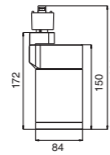

3000K

Order info.	Power	Led Current	Luminous Flux(lm)	CRI	CCT	Beam Angle (°)
EN-TLO020-21-830N015W	20 W	520mA	2417 lm	80+	3000K	15°
EN-TLO020-21-840N015W	20 W	520mA	2544 lm	80+	4000K	15°
EN-TLO020-21-830N018W	20 W	520mA	2420 lm	80+	3000K	18°
EN-TLO020-21-840N018W	20 W	520mA	2547 lm	80+	4000K	18°
EN-TLO020-21-830N024W	20 W	520mA	2430 lm	80+	3000K	24°
EN-TLO020-21-840N024W	20 W	520mA	2557 lm	80+	4000K	24°
EN-TLO020-21-830N038W	20 W	520mA	2522 lm	80+	3000K	38°
EN-TLO020-21-840N038W	20 W	520mA	2654 lm	80+	4000K	38°

Order info.	Power	Led Current	Luminous Flux(lm)	CRI	CCT	Beam Angle (°)
EN-TLO025-21-830N015W	25 W	600mA	2747 lm	80+	3000K	15°
EN-TLO025-21-840N015W	25 W	600mA	2892 lm	80+	4000K	15°
EN-TLO025-21-830N018W	25 W	600mA	2758 lm	80+	3000K	18°
EN-TLO025-21-840N018W	25 W	600mA	2903 lm	80+	4000K	18°
EN-TLO025-21-830N024W	25 W	600mA	2796 lm	80+	3000K	24°
EN-TLO025-21-840N024W	25 W	600mA	2943 lm	80+	4000K	24°
EN-TLO025-21-830N038W	25 W	600mA	2884 lm	80+	3000K	38°
EN-TLO025-21-840N038W	25 W	600mA	3036 lm	80+	4000K	38°

Order info.	Power	Led Current	Luminous Flux(lm)	CRI	CCT	Beam Angle (°)
EN-TLO030-21-830N015W	30 W	730mA	3137 lm	80+	3000K	15°
EN-TLO030-21-840N015W	30 W	730mA	3302 lm	80+	4000K	15°
EN-TLO030-21-830N018W	30 W	730mA	3150 lm	80+	3000K	18°
EN-TLO030-21-840N018W	30 W	730mA	3315 lm	80+	4000K	18°
EN-TLO030-21-830N024W	30 W	730mA	3079 lm	80+	3000K	24°
EN-TLO030-21-840N024W	30 W	730mA	3242 lm	80+	4000K	24°
EN-TLO030-21-830N038W	30 W	730mA	3226 lm	80+	3000K	38°
EN-TLO030-21-840N038W	30 W	730mA	3396 lm	80+	4000K	38°

3000K