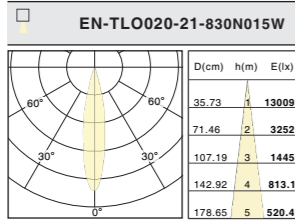

Order info.	Power	Led Current	Luminous Flux(lm)	CRI	CCT	Beam Angle (°)
EN-TLO020-21-830N015W	20 W	520mA	2417 lm	80+	3000K	15°
EN-TLO020-21-840N015W	20 W	520mA	2544 lm	80+	4000K	15°
EN-TLO020-21-830N018W	20 W	520mA	2420 lm	80+	3000K	18°
EN-TLO020-21-840N018W	20 W	520mA	2547 lm	80+	4000K	18°
EN-TLO020-21-830N024W	20 W	520mA	2430 lm	80+	3000K	24°
EN-TLO020-21-840N024W	20 W	520mA	2557 lm	80+	4000K	24°
EN-TLO020-21-830N038W	20 W	520mA	2522 lm	80+	3000K	38°
EN-TLO020-21-840N038W	20 W	520mA	2654 lm	80+	4000K	38°

Order info.	Power	Led Current	Luminous Flux(lm)	CRI	CCT	Beam Angle (°)
EN-TLO025-21-830N015W	25 W	600mA	2747 lm	80+	3000K	15°
EN-TLO025-21-840N015W	25 W	600mA	2892 lm	80+	4000K	15°
EN-TLO025-21-830N018W	25 W	600mA	2758 lm	80+	3000K	18°
EN-TLO025-21-840N018W	25 W	600mA	2903 lm	80+	4000K	18°
EN-TLO025-21-830N024W	25 W	600mA	2796 lm	80+	3000K	24°
EN-TLO025-21-840N024W	25 W	600mA	2943 lm	80+	4000K	24°
EN-TLO025-21-830N038W	25 W	600mA	2884 lm	80+	3000K	38°
EN-TLO025-21-840N038W	25 W	600mA	3036 lm	80+	4000K	38°

Order info.	Power	Led Current	Luminous Flux(lm)	CRI	CCT	Beam Angle (°)
EN-TLO030-21-830N015W	30 W	730mA	3137 lm	80+	3000K	15°
EN-TLO030-21-840N015W	30 W	730mA	3302 lm	80+	4000K	15°
EN-TLO030-21-830N018W	30 W	730mA	3150 lm	80+	3000K	18°
EN-TLO030-21-840N018W	30 W	730mA	3315 lm	80+	4000K	18°
EN-TLO030-21-830N024W	30 W	730mA	3079 lm	80+	3000K	24°
EN-TLO030-21-840N024W	30 W	730mA	3242 lm	80+	4000K	24°
EN-TLO030-21-830N038W	30 W	730mA	3226 lm	80+	3000K	38°
EN-TLO030-21-840N038W	30 W	730mA	3396 lm	80+	4000K	38°