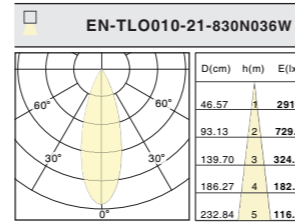

Order info.	Power	Led Current	Luminous Flux(lm)	CRI	CCT	Beam Angle (°)
EN-TLO010-21-830N012W	10 W	250mA	944 lm	80+	3000K	12°
EN-TLO010-21-840N012W	10 W	250mA	974 lm	80+	4000K	12°
EN-TLO010-21-830N024W	10 W	250mA	935 lm	80+	3000K	24°
EN-TLO010-21-840N024W	10 W	250mA	964 lm	80+	4000K	24°
EN-TLO010-21-830N036W	10 W	250mA	946 lm	80+	3000K	36°
EN-TLO010-21-840N036W	10 W	250mA	976 lm	80+	4000K	36°
EN-TLO010-21-830N060W	10 W	250mA	937 lm	80+	3000K	60°
EN-TLO010-21-840N060W	10 W	250mA	966 lm	80+	4000K	60°

Order info.	Power	Led Current	Luminous Flux(lm)	CRI	CCT	Beam Angle (°)
EN-TLO015-21-830N012W	15 W	350mA	1278 lm	80+	3000K	12°
EN-TLO015-21-840N012W	15 W	350mA	1318 lm	80+	4000K	12°
EN-TLO015-21-830N024W	15 W	350mA	1278 lm	80+	3000K	24°
EN-TLO015-21-840N024W	15 W	350mA	1318 lm	80+	4000K	24°
EN-TLO015-21-830N036W	15 W	350mA	1295 lm	80+	3000K	36°
EN-TLO015-21-840N036W	15 W	350mA	1335 lm	80+	4000K	36°
EN-TLO015-21-830N060W	15 W	350mA	1283 lm	80+	3000K	60°
EN-TLO015-21-840N060W	15 W	350mA	1323 lm	80+	4000K	60°

Welcome to contact sales@encore-tech.com, ask for latest IES files.