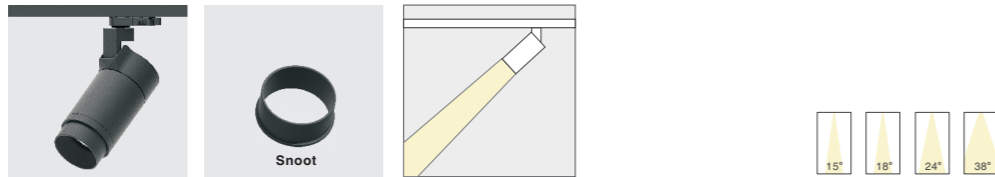

3000K

Order info.	Power	Led Current	Luminous Flux(lm)	CRI	CCT	Beam Angle (°)
EN-TLO020-21-830N015W	20 W	520mA	2106 lm	80+	3000K	15°
EN-TLO020-21-840N015W	20 W	520mA	2194 lm	80+	4000K	15°
EN-TLO020-21-830N024W	20 W	520mA	2077 lm	80+	3000K	24°
EN-TLO020-21-840N024W	20 W	520mA	2164 lm	80+	4000K	24°
EN-TLO020-21-830N038W	20 W	520mA	2137 lm	80+	3000K	38°
EN-TLO020-21-840N038W	20 W	520mA	2226 lm	80+	4000K	38°

3000K

Order info.	Power	Led Current	Luminous Flux(lm)	CRI	CCT	Beam Angle (°)
EN-TLO020-21-830N015W	20 W	520mA	2144 lm	80+	3000K	15°
EN-TLO020-21-840N015W	20 W	520mA	2233 lm	80+	4000K	15°
EN-TLO020-21-830N024W	20 W	520mA	2112 lm	80+	3000K	24°
EN-TLO020-21-840N024W	20 W	520mA	2200 lm	80+	4000K	24°
EN-TLO020-21-830N038W	20 W	520mA	2115 lm	80+	3000K	38°
EN-TLO020-21-840N038W	20 W	520mA	2210 lm	80+	4000K	38°

3000K

Order info.	Power	Led Current	Luminous Flux(lm)	CRI	CCT	Beam Angle (°)
EN-TLO020-21-830N015W	20 W	520mA	2316 lm	80+	3000K	15°
EN-TLO020-21-840N015W	20 W	520mA	2414 lm	80+	4000K	15°
EN-TLO020-21-830N024W	20 W	520mA	2251 lm	80+	3000K	24°
EN-TLO020-21-840N024W	20 W	520mA	2346 lm	80+	4000K	24°
EN-TLO020-21-830N038W	20 W	520mA	2316 lm	80+	3000K	38°
EN-TLO020-21-840N038W	20 W	520mA	2414 lm	80+	4000K	38°

3000K

Order info.	Power	Led Current	Luminous Flux(lm)	CRI	CCT	Beam Angle (°)
EN-TLO020-21-830N015W	20 W	520mA	1872 lm	80+	3000K	15°
EN-TLO020-21-840N015W	20 W	520mA	1950 lm	80+	4000K	15°
EN-TLO020-21-830N024W	20 W	520mA	1820 lm	80+	3000K	24°
EN-TLO020-21-840N024W	20 W	520mA	1895 lm	80+	4000K	24°
EN-TLO020-21-830N038W	20 W	520mA	1810 lm	80+	3000K	38°
EN-TLO020-21-840N038W	20 W	520mA	1885 lm	80+	4000K	38°