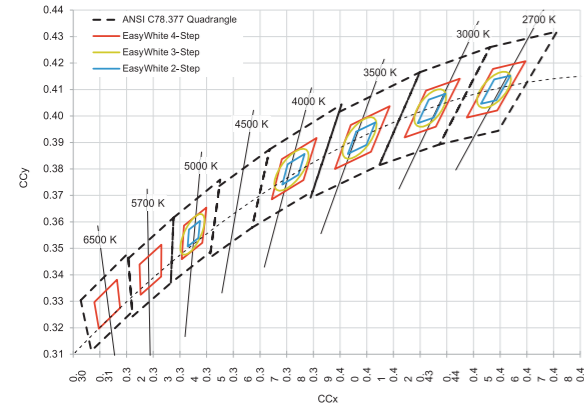

Respectueux de l'environnement: conforme RoHS et REACH

Citizen LED COB

2700K, 3000K, 3500K, 4000K et 5000K CRI80, CRI90, CRI95

Conforme RoHS

Meilleure disposition des matrices pour l'optique

Large gamme de flux lumineux et haute efficacité Densité lumineuse améliorée par rapport à la version précédente