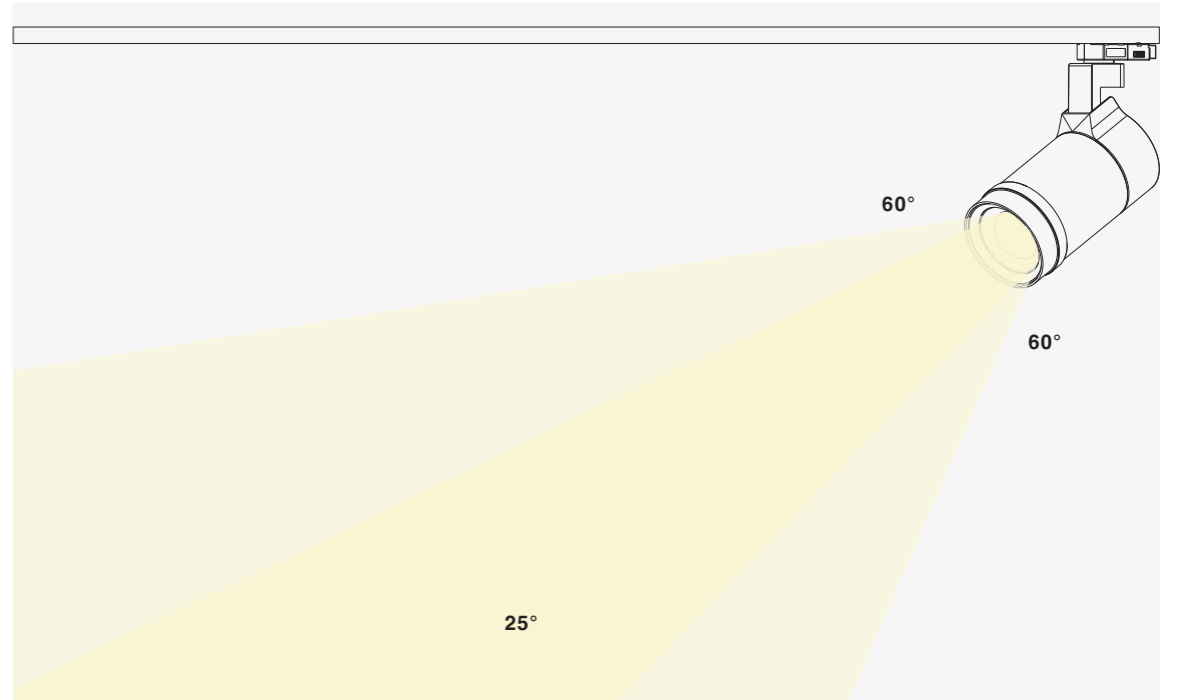

EN-TLO010/015-31

3-pin track adaptor

4-pin track adaptor

3000K

Order info.	Power	Led Current	Luminous Flux(lm)	CRI	CCT	Beam Angle (°)
EN-TLO010-31-830N015W	10 W	250mA	524 lm	80+	3000K	15°
EN-TLO010-31-840N015W	10 W	250mA	541 lm	80+	4000K	15°
EN-TLO010-31-830N045W	10 W	250mA	695 lm	80+	3000K	45°
EN-TLO010-31-840N045W	10 W	250mA	716 lm	80+	4000K	45°

Order info.	Power	Led Current	Luminous Flux(lm)	CRI	CCT	Beam Angle (°)
EN-TLO015-31-830N015W	15 W	350mA	984 lm	80+	3000K	15°
EN-TLO015-31-840N015W	15 W	350mA	1014 lm	80+	4000K	15°
EN-TLO015-31-830N045W	15 W	350mA	1254 lm	80+	3000K	45°
EN-TLO015-31-840N045W	15 W	350mA	1293 lm	80+	4000K	45°

EN-TLO020/015-31

3-pin track adaptor

4-pin track adaptor

3000K

Order info.	Power	Led Current	Luminous Flux(lm)	CRI	CCT	Beam Angle (°)
EN-TLO020-31-830N025W	20 W	520mA	1834 lm	80+	3000K	25°
EN-TLO020-31-840N025W	20 W	520mA	1853 lm	80+	4000K	25°
EN-TLO020-31-830N060W	20 W	520mA	2068 lm	80+	3000K	60°
EN-TLO020-31-840N060W	20 W	520mA	2089 lm	80+	4000K	60°

Order info.	Power	Led Current	Luminous Flux(lm)	CRI	CCT	Beam Angle (°)
EN-TLO025-31-830N025W	25 W	600mA	1900 lm	80+	3000K	25°
EN-TLO025-31-840N025W	25 W	600mA	1919 lm	80+	4000K	25°
EN-TLO025-31-830N060W	25 W	600mA	2090 lm	80+	3000K	60°
EN-TLO025-31-840N060W	25 W	600mA	2111 lm	80+	4000K	60°

Order info.	Power	Led Current	Luminous Flux(lm)	CRI	CCT	Beam Angle (°)
EN-TLO030-31-830N025W	30 W	730mA	2114 lm	80+	3000K	25°
EN-TLO030-31-840N025W	30 W	730mA	2136 lm	80+	4000K	25°
EN-TLO030-31-830N060W	30 W	730mA	2421 lm	80+	3000K	60°
EN-TLO030-31-840N060W	30 W	730mA	2445 lm	80+	4000K	60°