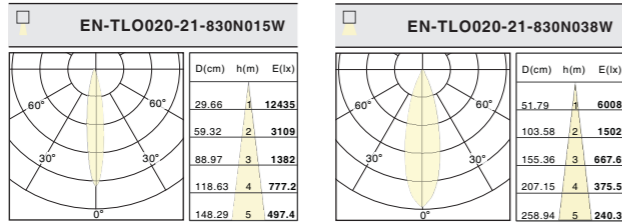

Order info.	Power	Led Current	Luminous Flux(lm)	CRI	CCT	Beam Angle (°)
EN-TLO020-21-830N015W	20 W	520mA	2106 lm	80+	3000K	15°
EN-TLO020-21-840N015W	20 W	520mA	2194 lm	80+	4000K	15°
EN-TLO020-21-830N024W	20 W	520mA	2077 lm	80+	3000K	24°
EN-TLO020-21-840N024W	20 W	520mA	2164 lm	80+	4000K	24°
EN-TLO020-21-830N038W	20 W	520mA	2137 lm	80+	3000K	38°
EN-TLO020-21-840N038W	20 W	520mA	2226 lm	80+	4000K	38°