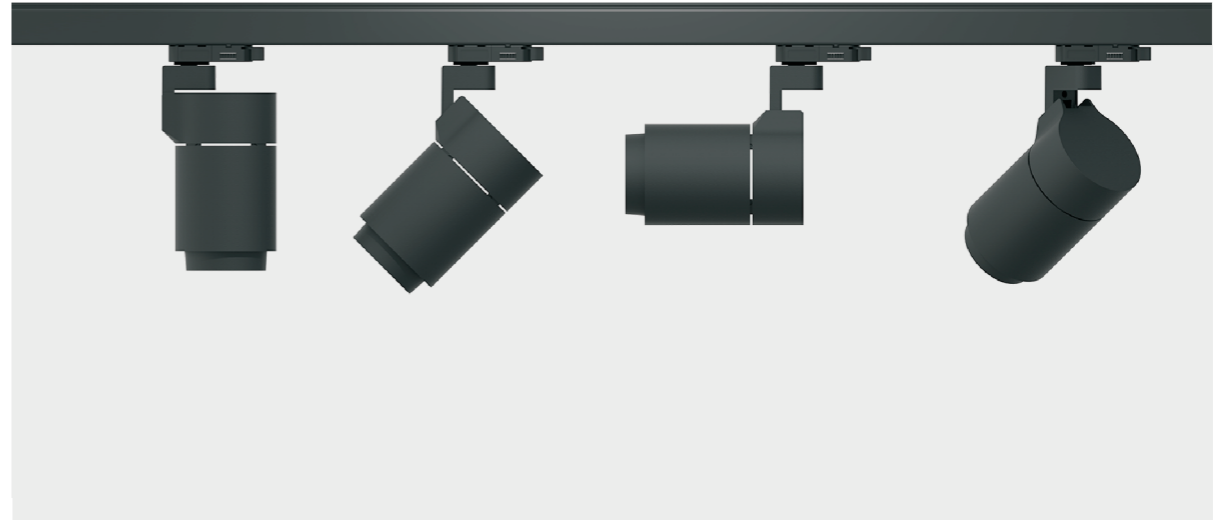

Order info.	Power	Led Current	Luminous Flux(lm)	CRI	CCT	Beam Angle (°)
EN-TLO025-11-830N015W	25 W	600mA	2245 lm	80+	3000K	15°
EN-TLO025-11-840N015W	25 W	600mA	2338 lm	80+	4000K	15°
EN-TLO025-11-830N024W	25 W	600mA	2355 lm	80+	3000K	24°
EN-TLO025-11-840N024W	25 W	600mA	2378 lm	80+	4000K	24°
EN-TLO025-11-830N038W	25 W	600mA	2345 lm	80+	3000K	38°
EN-TLO025-11-840N038W	25 W	600mA	2368 lm	80+	4000K	38°
EN-TLO025-11-830N060W	25 W	600mA	2265 lm	80+	3000K	60°
EN-TLO025-11-840N060W	25 W	600mA	2287 lm	80+	4000K	60°

Order info.	Power	Led Current	Luminous Flux(lm)	CRI	CCT	Beam Angle (°)
EN-TLO030-11-830N015W	30 W	730mA	2696 lm	80+	3000K	15°
EN-TLO030-11-840N015W	30 W	730mA	2723 lm	80+	4000K	15°
EN-TLO030-11-830N024W	30 W	730mA	2841 lm	80+	3000K	24°
EN-TLO030-11-840N024W	30 W	730mA	2899 lm	80+	4000K	24°
EN-TLO030-11-830N038W	30 W	730mA	2873 lm	80+	3000K	38°
EN-TLO030-11-840N038W	30 W	730mA	2902 lm	80+	4000K	38°
EN-TLO030-11-830N060W	30 W	730mA	2741 lm	80+	3000K	60°
EN-TLO030-11-840N060W	30 W	730mA	2769 lm	80+	4000K	60°