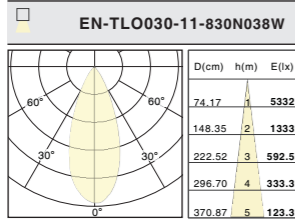

3000K

Order info.	Power	Led Current	Luminous Flux(lm)	CRI	CCT	Beam Angle (°)
EN-TLO020-11-830N015W	20 W	520mA	1863 lm	80+	3000K	15°
EN-TLO020-11-840N015W	20 W	520mA	1940 lm	80+	4000K	15°
EN-TLO020-11-830N024W	20 W	520mA	1954 lm	80+	3000K	24°
EN-TLO020-11-840N024W	20 W	520mA	1973 lm	80+	4000K	24°
EN-TLO020-11-830N038W	20 W	520mA	1968 lm	80+	3000K	38°
EN-TLO020-11-840N038W	20 W	520mA	1987 lm	80+	4000K	38°
EN-TLO020-11-830N060W	20 W	520mA	1902 lm	80+	3000K	60°
EN-TLO020-11-840N060W	20 W	520mA	1921 lm	80+	4000K	60°