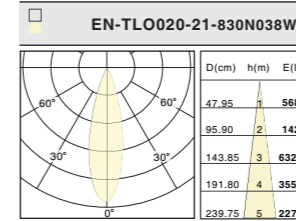

3000K

Order info.	Power	Led Current	Luminous Flux(lm)	CRI	CCT	Beam Angle (°)
EN-TLO020-21-830N015W	20 W	520mA	1600 lm	80+	3000K	15°
EN-TLO020-21-840N015W	20 W	520mA	1666 lm	80+	4000K	15°
EN-TLO020-21-830N024W	20 W	520mA	1531 lm	80+	3000K	24°
EN-TLO020-21-840N024W	20 W	520mA	1594 lm	80+	4000K	24°
EN-TLO020-21-830N038W	20 W	520mA	1488 lm	80+	3000K	38°
EN-TLO020-21-840N038W	20 W	520mA	1550 lm	80+	4000K	38°