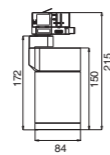

3000K

Order info.	Power	Led Current	Luminous Flux(lm)	CRI	CCT	Beam Angle (°)
EN-TLO020-21-830N015W	20 W	520mA	2417 lm	80+	3000K	15°
EN-TLO020-21-840N015W	20 W	520mA	2544 lm	80+	4000K	15°
EN-TLO020-21-830N018W	20 W	520mA	2420 lm	80+	3000K	18°
EN-TLO020-21-840N018W	20 W	520mA	2547 lm	80+	4000K	18°
EN-TLO020-21-830N024W	20 W	520mA	2430 lm	80+	3000K	24°
EN-TLO020-21-840N024W	20 W	520mA	2557 lm	80+	4000K	24°
EN-TLO020-21-830N038W	20 W	520mA	2522 lm	80+	3000K	38°
EN-TLO020-21-840N038W	20 W	520mA	2654 lm	80+	4000K	38°

Order info.	Power	Led Current	Luminous Flux(lm)	CRI	CCT	Beam Angle (°)
EN-TLO025-21-830N015W	25 W	600mA	2747 lm	80+	3000K	15°
EN-TLO025-21-840N015W	25 W	600mA	2892 lm	80+	4000K	15°
EN-TLO025-21-830N018W	25 W	600mA	2758 lm	80+	3000K	18°
EN-TLO025-21-840N018W	25 W	600mA	2903 lm	80+	4000K	18°
EN-TLO025-21-830N024W	25 W	600mA	2796 lm	80+	3000K	24°
EN-TLO025-21-840N024W	25 W	600mA	2943 lm	80+	4000K	24°
EN-TLO025-21-830N038W	25 W	600mA	2884 lm	80+	3000K	38°
EN-TLO025-21-840N038W	25 W	600mA	3036 lm	80+	4000K	38°

Order info.	Power	Led Current	Luminous Flux(lm)	CRI	CCT	Beam Angle (°)
EN-TLO030-21-830N015W	30 W	730mA	3137 lm	80+	3000K	15°
EN-TLO030-21-840N015W	30 W	730mA	3302 lm	80+	4000K	15°
EN-TLO030-21-830N018W	30 W	730mA	3150 lm	80+	3000K	18°
EN-TLO030-21-840N018W	30 W	730mA	3315 lm	80+	4000K	18°
EN-TLO030-21-830N024W	30 W	730mA	3079 lm	80+	3000K	24°
EN-TLO030-21-840N024W	30 W	730mA	3242 lm	80+	4000K	24°
EN-TLO030-21-830N038W	30 W	730mA	3226 lm	80+	3000K	38°
EN-TLO030-21-840N038W	30 W	730mA	3396 lm	80+	4000K	38°

3000K