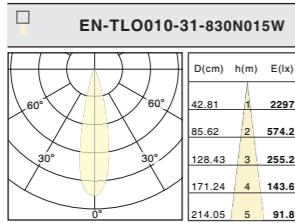

EN-TLO010/015-31

3-pin track adaptor

4-pin track adaptor

3000K

Order info.	Power	Led Current	Luminous Flux(lm)	CRI	CCT	Beam Angle (°)
EN-TLO010-31-830N015W	10 W	250mA	524 lm	80+	3000K	15°
EN-TLO010-31-840N015W	10 W	250mA	541 lm	80+	4000K	15°
EN-TLO010-31-830N045W	10 W	250mA	695 lm	80+	3000K	45°
EN-TLO010-31-840N045W	10 W	250mA	716 lm	80+	4000K	45°

Order info.	Power	Led Current	Luminous Flux(lm)	CRI	CCT	Beam Angle (°)
EN-TLO015-31-830N015W	15 W	350mA	984 lm	80+	3000K	15°
EN-TLO015-31-840N015W	15 W	350mA	1014 lm	80+	4000K	15°
EN-TLO015-31-830N045W	15 W	350mA	1254 lm	80+	3000K	45°
EN-TLO015-31-840N045W	15 W	350mA	1293 lm	80+	4000K	45°