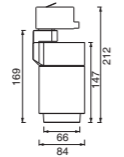

3000K

Order info.	Power	Led Current	Luminous Flux(lm)	CRI	CCT	Beam Angle (°)
EN-TLO020-11-830N015W	20 W	520mA	1863 lm	80+	3000K	15°
EN-TLO020-11-840N015W	20 W	520mA	1940 lm	80+	4000K	15°
EN-TLO020-11-830N024W	20 W	520mA	1954 lm	80+	3000K	24°
EN-TLO020-11-840N024W	20 W	520mA	1973 lm	80+	4000K	24°
EN-TLO020-11-830N038W	20 W	520mA	1968 lm	80+	3000K	38°
EN-TLO020-11-840N038W	20 W	520mA	1987 lm	80+	4000K	38°
EN-TLO020-11-830N060W	20 W	520mA	1902 lm	80+	3000K	60°
EN-TLO020-11-840N060W	20 W	520mA	1921 lm	80+	4000K	60°

Order info.	Power	Led Current	Luminous Flux(lm)	CRI	CCT	Beam Angle (°)
EN-TLO025-11-830N015W	25 W	600mA	2245 lm	80+	3000K	15°
EN-TLO025-11-840N015W	25 W	600mA	2338 lm	80+	4000K	15°
EN-TLO025-11-830N024W	25 W	600mA	2355 lm	80+	3000K	24°
EN-TLO025-11-840N024W	25 W	600mA	2378 lm	80+	4000K	24°
EN-TLO025-11-830N038W	25 W	600mA	2345 lm	80+	3000K	38°
EN-TLO025-11-840N038W	25 W	600mA	2368 lm	80+	4000K	38°
EN-TLO025-11-830N060W	25 W	600mA	2265 lm	80+	3000K	60°
EN-TLO025-11-840N060W	25 W	600mA	2287 lm	80+	4000K	60°

Order info.	Power	Led Current	Luminous Flux(lm)	CRI	CCT	Beam Angle (°)
EN-TLO030-11-830N015W	30 W	730mA	2696 lm	80+	3000K	15°
EN-TLO030-11-840N015W	30 W	730mA	2723 lm	80+	4000K	15°
EN-TLO030-11-830N024W	30 W	730mA	2841 lm	80+	3000K	24°
EN-TLO030-11-840N024W	30 W	730mA	2899 lm	80+	4000K	24°
EN-TLO030-11-830N038W	30 W	730mA	2873 lm	80+	3000K	38°
EN-TLO030-11-840N038W	30 W	730mA	2902 lm	80+	4000K	38°
EN-TLO030-11-830N060W	30 W	730mA	2741 lm	80+	3000K	60°
EN-TLO030-11-840N060W	30 W	730mA	2769 lm	80+	4000K	60°