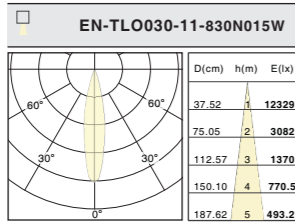

3000K

Order info.	Power	Led Current	Luminous Flux(lm)	CRI	CCT	Beam Angle (°)
EN-TLO020-11-830N015W	20 W	520mA	1863 lm	80+	3000K	15°
EN-TLO020-11-840N015W	20 W	520mA	1940 lm	80+	4000K	15°
EN-TLO020-11-830N024W	20 W	520mA	1954 lm	80+	3000K	24°
EN-TLO020-11-840N024W	20 W	520mA	1973 lm	80+	4000K	24°
EN-TLO020-11-830N038W	20 W	520mA	1968 lm	80+	3000K	38°
EN-TLO020-11-840N038W	20 W	520mA	1987 lm	80+	4000K	38°
EN-TLO020-11-830N060W	20 W	520mA	1902 lm	80+	3000K	60°
EN-TLO020-11-840N060W	20 W	520mA	1921 lm	80+	4000K	60°