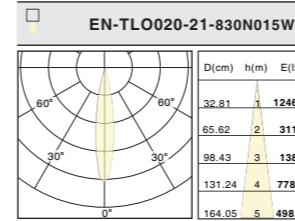

3000K

Order info.	Power	Led Current	Luminous Flux(lm)	CRI	CCT	Beam Angle (°)
EN-TLO020-21-830N015W	20 W	520mA	1600 lm	80+	3000K	15°
EN-TLO020-21-840N015W	20 W	520mA	1666 lm	80+	4000K	15°
EN-TLO020-21-830N024W	20 W	520mA	1531 lm	80+	3000K	24°
EN-TLO020-21-840N024W	20 W	520mA	1594 lm	80+	4000K	24°
EN-TLO020-21-830N038W	20 W	520mA	1488 lm	80+	3000K	38°
EN-TLO020-21-840N038W	20 W	520mA	1550 lm	80+	4000K	38°