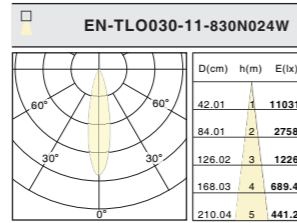

3000K

Order info.	Power	Led Current	Luminous Flux(lm)	CRI	CCT	Beam Angle (°)
EN-TLO020-11-830N015W	20 W	520mA	1863 lm	80+	3000K	15°
EN-TLO020-11-840N015W	20 W	520mA	1940 lm	80+	4000K	15°
EN-TLO020-11-830N024W	20 W	520mA	1954 lm	80+	3000K	24°
EN-TLO020-11-840N024W	20 W	520mA	1973 lm	80+	4000K	24°
EN-TLO020-11-830N038W	20 W	520mA	1968 lm	80+	3000K	38°
EN-TLO020-11-840N038W	20 W	520mA	1987 lm	80+	4000K	38°
EN-TLO020-11-830N060W	20 W	520mA	1902 lm	80+	3000K	60°
EN-TLO020-11-840N060W	20 W	520mA	1921 lm	80+	4000K	60°