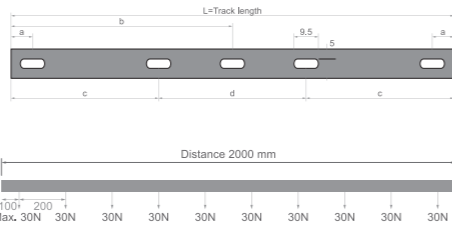

FIXING POINT DIMENSIONS

L / mm	a / mm	b / mm	c / mm	d / mm
1000	125			
2000	125	998		
3000	125		914	1167
4000	125		1247	1501