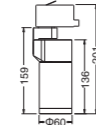

3-pin track adaptor

4-pin track adaptor

3000K

Order info.	Power	Led Current	Luminous Flux(lm)	CRI	CCT	Beam Angle (°)
EN-TLO010-21-830N012W	10 W	250mA	944 lm	80+	3000K	12°
EN-TLO010-21-840N012W	10 W	250mA	974 lm	80+	4000K	12°
EN-TLO010-21-830N024W	10 W	250mA	935 lm	80+	3000K	24°
EN-TLO010-21-840N024W	10 W	250mA	964 lm	80+	4000K	24°
EN-TLO010-21-830N036W	10 W	250mA	946 lm	80+	3000K	36°
EN-TLO010-21-840N036W	10 W	250mA	976 lm	80+	4000K	36°
EN-TLO010-21-830N060W	10 W	250mA	937 lm	80+	3000K	60°
EN-TLO010-21-840N060W	10 W	250mA	966 lm	80+	4000K	60°