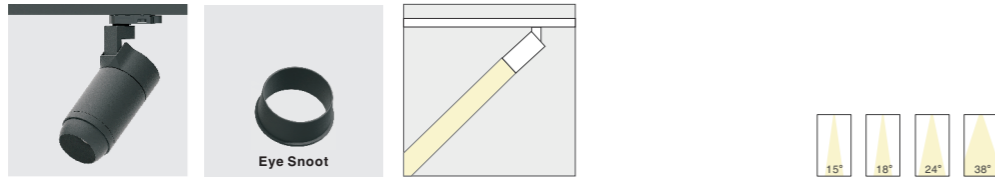

3000K

Order info.	Power	Led Current	Luminous Flux(lm)	CRI	CCT	Beam Angle (°)
EN-TLO020-21-830N015W	20 W	520mA	2106 lm	80+	3000K	15°
EN-TLO020-21-840N015W	20 W	520mA	2194 lm	80+	4000K	15°
EN-TLO020-21-830N024W	20 W	520mA	2077 lm	80+	3000K	24°
EN-TLO020-21-840N024W	20 W	520mA	2164 lm	80+	4000K	24°
EN-TLO020-21-830N038W	20 W	520mA	2137 lm	80+	3000K	38°
EN-TLO020-21-840N038W	20 W	520mA	2226 lm	80+	4000K	38°

3000K

Order info.	Power	Led Current	Luminous Flux(lm)	CRI	CCT	Beam Angle (°)
EN-TLO020-21-830N015W	20 W	520mA	2144 lm	80+	3000K	15°
EN-TLO020-21-840N015W	20 W	520mA	2233 lm	80+	4000K	15°
EN-TLO020-21-830N024W	20 W	520mA	2112 lm	80+	3000K	24°
EN-TLO020-21-840N024W	20 W	520mA	2200 lm	80+	4000K	24°
EN-TLO020-21-830N038W	20 W	520mA	2115 lm	80+	3000K	38°
EN-TLO020-21-840N038W	20 W	520mA	2210 lm	80+	4000K	38°

3000K

Order info.	Power	Led Current	Luminous Flux(lm)	CRI	CCT	Beam Angle (°)
EN-TLO020-21-830N015W	20 W	520mA	2316 lm	80+	3000K	15°
EN-TLO020-21-840N015W	20 W	520mA	2414 lm	80+	4000K	15°
EN-TLO020-21-830N024W	20 W	520mA	2251 lm	80+	3000K	24°
EN-TLO020-21-840N024W	20 W	520mA	2346 lm	80+	4000K	24°
EN-TLO020-21-830N038W	20 W	520mA	2316 lm	80+	3000K	38°
EN-TLO020-21-840N038W	20 W	520mA	2414 lm	80+	4000K	38°

3000K

Order info.	Power	Led Current	Luminous Flux(lm)	CRI	CCT	Beam Angle (°)
EN-TLO020-21-830N015W	20 W	520mA	1872 lm	80+	3000K	15°
EN-TLO020-21-840N015W	20 W	520mA	1950 lm	80+	4000K	15°
EN-TLO020-21-830N024W	20 W	520mA	1820 lm	80+	3000K	24°
EN-TLO020-21-840N024W	20 W	520mA	1895 lm	80+	4000K	24°
EN-TLO020-21-830N038W	20 W	520mA	1810 lm	80+	3000K	38°
EN-TLO020-21-840N038W	20 W	520mA	1885 lm	80+	4000K	38°