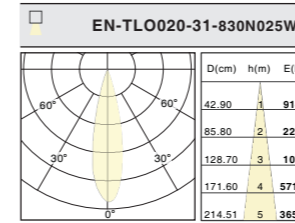

Order info.	Power	Led Current	Luminous Flux(lm)	CRI	CCT	Beam Angle (°)
EN-TLO015-31-830N015W	15 W	350mA	984 lm	80+	3000K	15°
EN-TLO015-31-840N015W	15 W	350mA	1014 lm	80+	4000K	15°
EN-TLO015-31-830N045W	15 W	350mA	1254 lm	80+	3000K	45°
EN-TLO015-31-840N045W	15 W	350mA	1293 lm	80+	4000K	45°

EN-TLO020/015-31

3-pin track adaptor

4-pin track adaptor

3000K

Order info.	Power	Led Current	Luminous Flux(lm)	CRI	CCT	Beam Angle (°)
EN-TLO020-31-830N025W	20 W	520mA	1834 lm	80+	3000K	25°
EN-TLO020-31-840N025W	20 W	520mA	1853 lm	80+	4000K	25°
EN-TLO020-31-830N060W	20 W	520mA	2068 lm	80+	3000K	60°
EN-TLO020-31-840N060W	20 W	520mA	2089 lm	80+	4000K	60°

Order info.	Power	Led Current	Luminous Flux(lm)	CRI	CCT	Beam Angle (°)
EN-TLO025-31-830N025W	25 W	600mA	1900 lm	80+	3000K	25°
EN-TLO025-31-840N025W	25 W	600mA	1919 lm	80+	4000K	25°
EN-TLO025-31-830N060W	25 W	600mA	2090 lm	80+	3000K	60°
EN-TLO025-31-840N060W	25 W	600mA	2111 lm	80+	4000K	60°