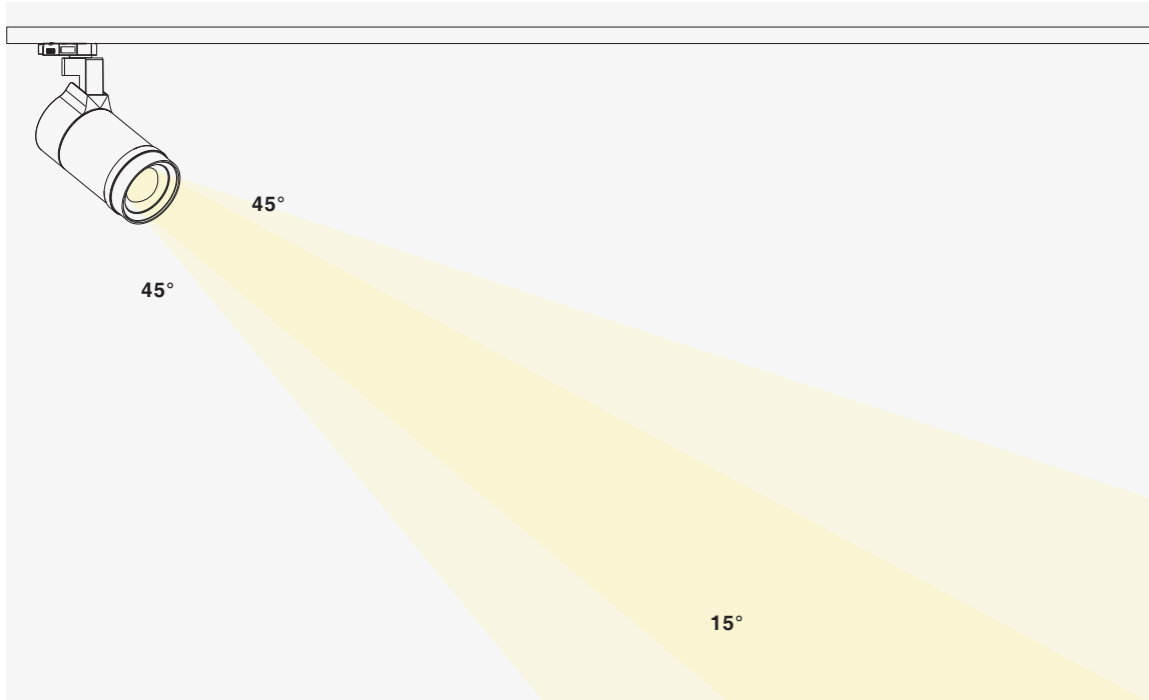

EN-TLO010/015-31

3-pin track adaptor

4-pin track adaptor

3000K

Order info.	Power	Led Current	Luminous Flux(lm)	CRI	CCT	Beam Angle (°)
EN-TLO010-31-830N015W	10 W	250mA	524 lm	80+	3000K	15°
EN-TLO010-31-840N015W	10 W	250mA	541 lm	80+	4000K	15°
EN-TLO010-31-830N045W	10 W	250mA	695 lm	80+	3000K	45°
EN-TLO010-31-840N045W	10 W	250mA	716 lm	80+	4000K	45°

Order info.	Power	Led Current	Luminous Flux(lm)	CRI	CCT	Beam Angle (°)
EN-TLO015-31-830N015W	15 W	350mA	984 lm	80+	3000K	15°
EN-TLO015-31-840N015W	15 W	350mA	1014 lm	80+	4000K	15°
EN-TLO015-31-830N045W	15 W	350mA	1254 lm	80+	3000K	45°
EN-TLO015-31-840N045W	15 W	350mA	1293 lm	80+	4000K	45°

EN-TLO020/015-31

3-pin track adaptor

4-pin track adaptor

3000K

Order info.	Power	Led Current	Luminous Flux(lm)	CRI	CCT	Beam Angle (°)
EN-TLO020-31-830N025W	20 W	520mA	1834 lm	80+	3000K	25°
EN-TLO020-31-840N025W	20 W	520mA	1853 lm	80+	4000K	25°
EN-TLO020-31-830N060W	20 W	520mA	2068 lm	80+	3000K	60°
EN-TLO020-31-840N060W	20 W	520mA	2089 lm	80+	4000K	60°

Order info.	Power	Led Current	Luminous Flux(lm)	CRI	CCT	Beam Angle (°)
EN-TLO025-31-830N025W	25 W	600mA	1900 lm	80+	3000K	25°
EN-TLO025-31-840N025W	25 W	600mA	1919 lm	80+	4000K	25°
EN-TLO025-31-830N060W	25 W	600mA	2090 lm	80+	3000K	60°
EN-TLO025-31-840N060W	25 W	600mA	2111 lm	80+	4000K	60°

Order info.	Power	Led Current	Luminous Flux(lm)	CRI	CCT	Beam Angle (°)
EN-TLO030-31-830N025W	30 W	730mA	2114 lm	80+	3000K	25°
EN-TLO030-31-840N025W	30 W	730mA	2136 lm	80+	4000K	25°
EN-TLO030-31-830N060W	30 W	730mA	2421 lm	80+	3000K	60°
EN-TLO030-31-840N060W	30 W	730mA	2445 lm	80+	4000K	60°