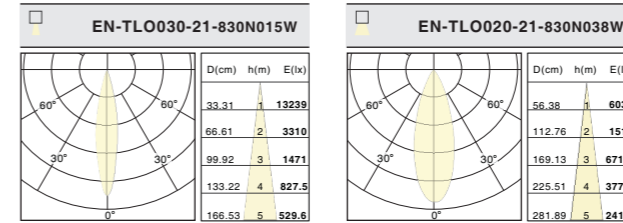

Order info.	Power	Led Current	Luminous Flux(lm)	CRI	CCT	Beam Angle (°)
EN-TLO020-21-830N015W	20 W	520mA	2316 lm	80+	3000K	15°
EN-TLO020-21-840N015W	20 W	520mA	2414 lm	80+	4000K	15°
EN-TLO020-21-830N024W	20 W	520mA	2251 lm	80+	3000K	24°
EN-TLO020-21-840N024W	20 W	520mA	2346 lm	80+	4000K	24°
EN-TLO020-21-830N038W	20 W	520mA	2316 lm	80+	3000K	38°
EN-TLO020-21-840N038W	20 W	520mA	2414 lm	80+	4000K	38°