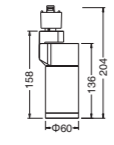

3-pin track adaptor