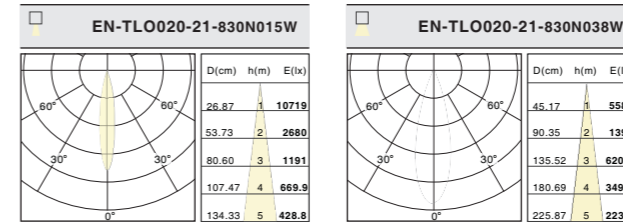

Order info.	Power	Led Current	Luminous Flux(lm)	CRI	CCT	Beam Angle (°)
EN-TLO020-21-830N015W	20 W	520mA	1872 lm	80+	3000K	15°
EN-TLO020-21-840N015W	20 W	520mA	1950 lm	80+	4000K	15°
EN-TLO020-21-830N024W	20 W	520mA	1820 lm	80+	3000K	24°
EN-TLO020-21-840N024W	20 W	520mA	1895 lm	80+	4000K	24°
EN-TLO020-21-830N038W	20 W	520mA	1810 lm	80+	3000K	38°
EN-TLO020-21-840N038W	20 W	520mA	1885 lm	80+	4000K	38°