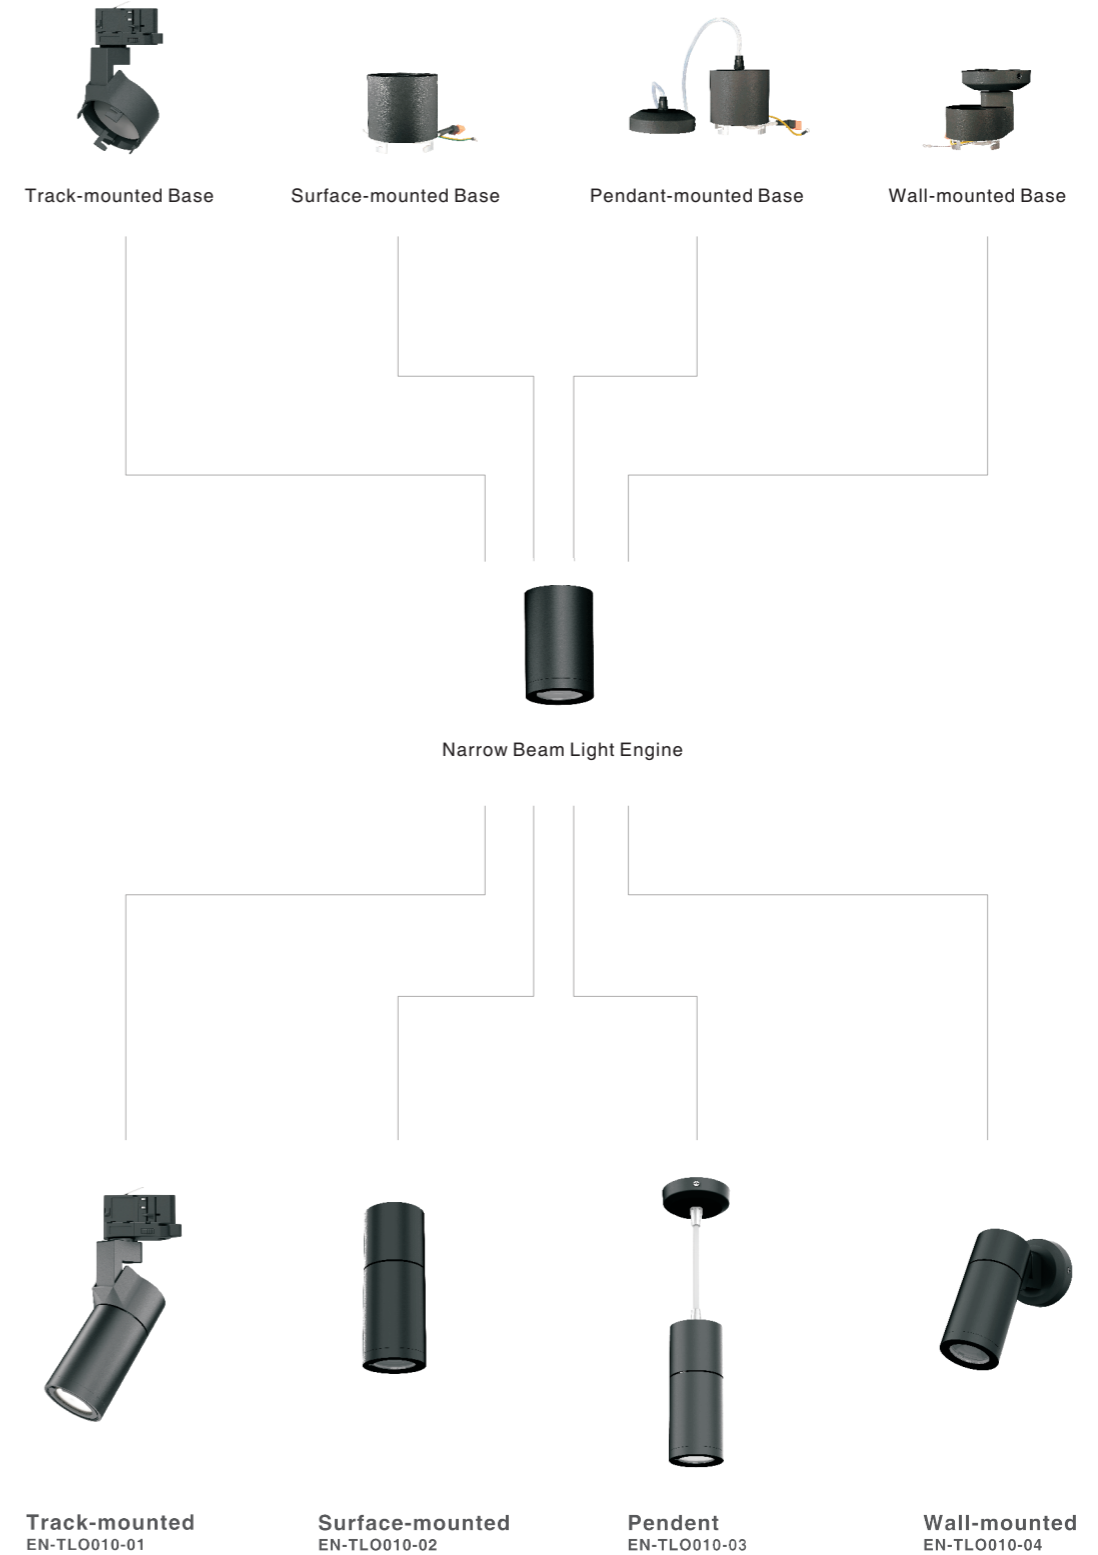

8 Different light shapes:

Simply adding extra optical accessories, the light shape can be changed to big circle, square, rectangular, line.....

Circular Small

Circular Big

Square Small

Square Big

Rectangular

Narrow Line

Middle Line

Wide Line

Excellent Modular Combination Concept

Standard

OVEGA (série EN-TLO, version standard) est un éclairage sur rail LED élégant et compact qui s'intégrera en douceur dans tous les environnements de galeries commerciales. Le snoot avant peut apporter un bon confort lumineux. La tête peut être réglée avec précision 360 ° + horizontal (rotation) et 90 ° vertical sans angle mort. En conséquence, la lumière est émise exactement là où vous en avez besoin. Le pilote intégré donne une sensation de propreté et le plafond ne sera pas encombré de pilotes orientés dans différentes directions.

MAIN FEATURES:

- Design élégant et compact avec pilote intégré.
- Excellent concept de combinaison modulaire: pilote intégré + différentes bases de luminaires, bricolage pour obtenir différentes solutions d'éclairage et facile à entretenir.
- L'efficacité lumineuse peut atteindre 90 lm / W.
- Objectif interchangeable: 15 °, 24 °, 40 °, 60 °.
- Des joints de conception privée peuvent maintenir les lumières à toutes les positions sans dysfonctionnements. 360 ° + rotation sans angle mort et visée verticale à 90 °.
- famille OVEGA pour obtenir une impression unifiée dans un seul environnement.