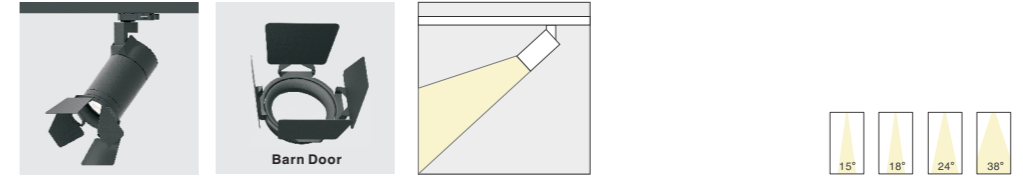

3000K

Order info.	Power	Led Current	Luminous Flux(lm)	CRI	CCT	Beam Angle (°)
EN-TLO020-21-830N015W	20 W	520mA	2106 lm	80+	3000K	15°
EN-TLO020-21-840N015W	20 W	520mA	2194 lm	80+	4000K	15°
EN-TLO020-21-830N024W	20 W	520mA	2077 lm	80+	3000K	24°
EN-TLO020-21-840N024W	20 W	520mA	2164 lm	80+	4000K	24°
EN-TLO020-21-830N038W	20 W	520mA	2137 lm	80+	3000K	38°
EN-TLO020-21-840N038W	20 W	520mA	2226 lm	80+	4000K	38°

3000K

Order info.	Power	Led Current	Luminous Flux(lm)	CRI	CCT	Beam Angle (°)
EN-TLO020-21-830N015W	20 W	520mA	2144 lm	80+	3000K	15°
EN-TLO020-21-840N015W	20 W	520mA	2233 lm	80+	4000K	15°
EN-TLO020-21-830N024W	20 W	520mA	2112 lm	80+	3000K	24°
EN-TLO020-21-840N024W	20 W	520mA	2200 lm	80+	4000K	24°
EN-TLO020-21-830N038W	20 W	520mA	2115 lm	80+	3000K	38°
EN-TLO020-21-840N038W	20 W	520mA	2210 lm	80+	4000K	38°

3000K

Order info.	Power	Led Current	Luminous Flux(lm)	CRI	CCT	Beam Angle (°)
EN-TLO020-21-830N015W	20 W	520mA	2316 lm	80+	3000K	15°
EN-TLO020-21-840N015W	20 W	520mA	2414 lm	80+	4000K	15°
EN-TLO020-21-830N024W	20 W	520mA	2251 lm	80+	3000K	24°
EN-TLO020-21-840N024W	20 W	520mA	2346 lm	80+	4000K	24°
EN-TLO020-21-830N038W	20 W	520mA	2316 lm	80+	3000K	38°
EN-TLO020-21-840N038W	20 W	520mA	2414 lm	80+	4000K	38°

3000K

Order info.	Power	Led Current	Luminous Flux(lm)	CRI	CCT	Beam Angle (°)
EN-TLO020-21-830N015W	20 W	520mA	1872 lm	80+	3000K	15°
EN-TLO020-21-840N015W	20 W	520mA	1950 lm	80+	4000K	15°
EN-TLO020-21-830N024W	20 W	520mA	1820 lm	80+	3000K	24°
EN-TLO020-21-840N024W	20 W	520mA	1895 lm	80+	4000K	24°
EN-TLO020-21-830N038W	20 W	520mA	1810 lm	80+	3000K	38°
EN-TLO020-21-840N038W	20 W	520mA	1885 lm	80+	4000K	38°