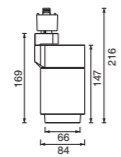

3000K

Order info.	Power	Led Current	Luminous Flux(lm)	CRI	CCT	Beam Angle (°)
EN-TLO020-11-830N015W	20 W	520mA	1863 lm	80+	3000K	15°
EN-TLO020-11-840N015W	20 W	520mA	1940 lm	80+	4000K	15°
EN-TLO020-11-830N024W	20 W	520mA	1954 lm	80+	3000K	24°
EN-TLO020-11-840N024W	20 W	520mA	1973 lm	80+	4000K	24°
EN-TLO020-11-830N038W	20 W	520mA	1968 lm	80+	3000K	38°
EN-TLO020-11-840N038W	20 W	520mA	1987 lm	80+	4000K	38°
EN-TLO020-11-830N060W	20 W	520mA	1902 lm	80+	3000K	60°
EN-TLO020-11-840N060W	20 W	520mA	1921 lm	80+	4000K	60°

Order info.	Power	Led Current	Luminous Flux(lm)	CRI	CCT	Beam Angle (°)
EN-TLO025-11-830N015W	25 W	600mA	2245 lm	80+	3000K	15°
EN-TLO025-11-840N015W	25 W	600mA	2338 lm	80+	4000K	15°
EN-TLO025-11-830N024W	25 W	600mA	2355 lm	80+	3000K	24°
EN-TLO025-11-840N024W	25 W	600mA	2378 lm	80+	4000K	24°
EN-TLO025-11-830N038W	25 W	600mA	2345 lm	80+	3000K	38°
EN-TLO025-11-840N038W	25 W	600mA	2368 lm	80+	4000K	38°
EN-TLO025-11-830N060W	25 W	600mA	2265 lm	80+	3000K	60°
EN-TLO025-11-840N060W	25 W	600mA	2287 lm	80+	4000K	60°

Order info.	Power	Led Current	Luminous Flux(lm)	CRI	CCT	Beam Angle (°)
EN-TLO030-11-830N015W	30 W	730mA	2696 lm	80+	3000K	15°
EN-TLO030-11-840N015W	30 W	730mA	2723 lm	80+	4000K	15°
EN-TLO030-11-830N024W	30 W	730mA	2841 lm	80+	3000K	24°
EN-TLO030-11-840N024W	30 W	730mA	2899 lm	80+	4000K	24°
EN-TLO030-11-830N038W	30 W	730mA	2873 lm	80+	3000K	38°
EN-TLO030-11-840N038W	30 W	730mA	2902 lm	80+	4000K	38°
EN-TLO030-11-830N060W	30 W	730mA	2741 lm	80+	3000K	60°
EN-TLO030-11-840N060W	30 W	730mA	2769 lm	80+	4000K	60°