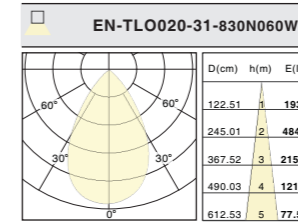

Order info.	Power	Led Current	Luminous Flux(lm)	CRI	CCT	Beam Angle (°)
EN-TLO015-31-830N015W	15 W	350mA	984 lm	80+	3000K	15°
EN-TLO015-31-840N015W	15 W	350mA	1014 lm	80+	4000K	15°
EN-TLO015-31-830N045W	15 W	350mA	1254 lm	80+	3000K	45°
EN-TLO015-31-840N045W	15 W	350mA	1293 lm	80+	4000K	45°

EN-TLO020/015-31

3-pin track adaptor

4-pin track adaptor

3000K

Order info.	Power	Led Current	Luminous Flux(lm)	CRI	CCT	Beam Angle (°)
EN-TLO020-31-830N025W	20 W	520mA	1834 lm	80+	3000K	25°
EN-TLO020-31-840N025W	20 W	520mA	1853 lm	80+	4000K	25°
EN-TLO020-31-830N060W	20 W	520mA	2068 lm	80+	3000K	60°
EN-TLO020-31-840N060W	20 W	520mA	2089 lm	80+	4000K	60°

Order info.	Power	Led Current	Luminous Flux(lm)	CRI	CCT	Beam Angle (°)
EN-TLO025-31-830N025W	25 W	600mA	1900 lm	80+	3000K	25°
EN-TLO025-31-840N025W	25 W	600mA	1919 lm	80+	4000K	25°
EN-TLO025-31-830N060W	25 W	600mA	2090 lm	80+	3000K	60°
EN-TLO025-31-840N060W	25 W	600mA	2111 lm	80+	4000K	60°