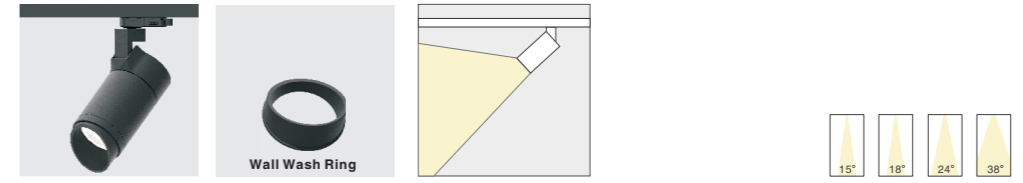

3000K

Order info.	Power	Led Current	Luminous Flux(lm)	CRI	CCT	Beam Angle (°)
EN-TLO020-21-830N015W	20 W	520mA	2106 lm	80+	3000K	15°
EN-TLO020-21-840N015W	20 W	520mA	2194 lm	80+	4000K	15°
EN-TLO020-21-830N024W	20 W	520mA	2077 lm	80+	3000K	24°
EN-TLO020-21-840N024W	20 W	520mA	2164 lm	80+	4000K	24°
EN-TLO020-21-830N038W	20 W	520mA	2137 lm	80+	3000K	38°
EN-TLO020-21-840N038W	20 W	520mA	2226 lm	80+	4000K	38°

3000K

Order info.	Power	Led Current	Luminous Flux(lm)	CRI	CCT	Beam Angle (°)
EN-TLO020-21-830N015W	20 W	520mA	2144 lm	80+	3000K	15°
EN-TLO020-21-840N015W	20 W	520mA	2233 lm	80+	4000K	15°
EN-TLO020-21-830N024W	20 W	520mA	2112 lm	80+	3000K	24°
EN-TLO020-21-840N024W	20 W	520mA	2200 lm	80+	4000K	24°
EN-TLO020-21-830N038W	20 W	520mA	2115 lm	80+	3000K	38°
EN-TLO020-21-840N038W	20 W	520mA	2210 lm	80+	4000K	38°

3000K

Order info.	Power	Led Current	Luminous Flux(lm)	CRI	CCT	Beam Angle (°)
EN-TLO020-21-830N015W	20 W	520mA	2316 lm	80+	3000K	15°
EN-TLO020-21-840N015W	20 W	520mA	2414 lm	80+	4000K	15°
EN-TLO020-21-830N024W	20 W	520mA	2251 lm	80+	3000K	24°
EN-TLO020-21-840N024W	20 W	520mA	2346 lm	80+	4000K	24°
EN-TLO020-21-830N038W	20 W	520mA	2316 lm	80+	3000K	38°
EN-TLO020-21-840N038W	20 W	520mA	2414 lm	80+	4000K	38°

3000K

Order info.	Power	Led Current	Luminous Flux(lm)	CRI	CCT	Beam Angle (°)
EN-TLO020-21-830N015W	20 W	520mA	1872 lm	80+	3000K	15°
EN-TLO020-21-840N015W	20 W	520mA	1950 lm	80+	4000K	15°
EN-TLO020-21-830N024W	20 W	520mA	1820 lm	80+	3000K	24°
EN-TLO020-21-840N024W	20 W	520mA	1895 lm	80+	4000K	24°
EN-TLO020-21-830N038W	20 W	520mA	1810 lm	80+	3000K	38°
EN-TLO020-21-840N038W	20 W	520mA	1885 lm	80+	4000K	38°