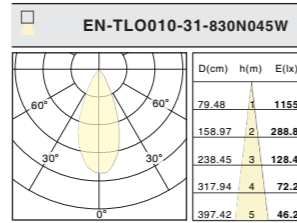

Order info.	Power	Led Current	Luminous Flux(lm)	CRI	CCT	Beam Angle (°)
EN-TLO010-31-830N015W	10 W	250mA	524 lm	80+	3000K	15°
EN-TLO010-31-840N015W	10 W	250mA	541 lm	80+	4000K	15°
EN-TLO010-31-830N045W	10 W	250mA	695 lm	80+	3000K	45°
EN-TLO010-31-840N045W	10 W	250mA	716 lm	80+	4000K	45°

Order info.	Power	Led Current	Luminous Flux(lm)	CRI	CCT	Beam Angle (°)
EN-TLO015-31-830N015W	15 W	350mA	984 lm	80+	3000K	15°
EN-TLO015-31-840N015W	15 W	350mA	1014 lm	80+	4000K	15°
EN-TLO015-31-830N045W	15 W	350mA	1254 lm	80+	3000K	45°
EN-TLO015-31-840N045W	15 W	350mA	1293 lm	80+	4000K	45°