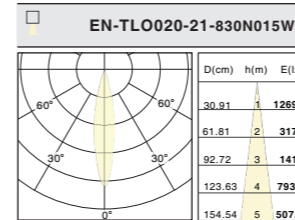

3000K

Order info.	Power	Led Current	Luminous Flux(lm)	CRI	CCT	Beam Angle (°)
EN-TLO020-21-830N015W	20 W	520mA	2417 lm	80+	3000K	15°
EN-TLO020-21-840N015W	20 W	520mA	2544 lm	80+	4000K	15°
EN-TLO020-21-830N018W	20 W	520mA	2420 lm	80+	3000K	18°
EN-TLO020-21-840N018W	20 W	520mA	2547 lm	80+	4000K	18°
EN-TLO020-21-830N024W	20 W	520mA	2430 lm	80+	3000K	24°
EN-TLO020-21-840N024W	20 W	520mA	2557 lm	80+	4000K	24°
EN-TLO020-21-830N038W	20 W	520mA	2522 lm	80+	3000K	38°
EN-TLO020-21-840N038W	20 W	520mA	2654 lm	80+	4000K	38°

Order info.	Power	Led Current	Luminous Flux(lm)	CRI	CCT	Beam Angle (°)
EN-TLO025-21-830N015W	25 W	600mA	2747 lm	80+	3000K	15°
EN-TLO025-21-840N015W	25 W	600mA	2892 lm	80+	4000K	15°
EN-TLO025-21-830N018W	25 W	600mA	2758 lm	80+	3000K	18°
EN-TLO025-21-840N018W	25 W	600mA	2903 lm	80+	4000K	18°
EN-TLO025-21-830N024W	25 W	600mA	2796 lm	80+	3000K	24°
EN-TLO025-21-840N024W	25 W	600mA	2943 lm	80+	4000K	24°
EN-TLO025-21-830N038W	25 W	600mA	2884 lm	80+	3000K	38°
EN-TLO025-21-840N038W	25 W	600mA	3036 lm	80+	4000K	38°

Order info.	Power	Led Current	Luminous Flux(lm)	CRI	CCT	Beam Angle (°)
EN-TLO030-21-830N015W	30 W	730mA	3137 lm	80+	3000K	15°
EN-TLO030-21-840N015W	30 W	730mA	3302 lm	80+	4000K	15°
EN-TLO030-21-830N018W	30 W	730mA	3150 lm	80+	3000K	18°
EN-TLO030-21-840N018W	30 W	730mA	3315 lm	80+	4000K	18°
EN-TLO030-21-830N024W	30 W	730mA	3079 lm	80+	3000K	24°
EN-TLO030-21-840N024W	30 W	730mA	3242 lm	80+	4000K	24°
EN-TLO030-21-830N038W	30 W	730mA	3226 lm	80+	3000K	38°
EN-TLO030-21-840N038W	30 W	730mA	3396 lm	80+	4000K	38°

3000K