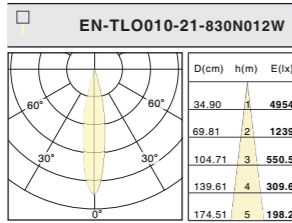

Order info.	Power	Led Current	Luminous Flux(lm)	CRI	CCT	Beam Angle (°)
EN-TLO010-21-830N012W	10 W	250mA	944 lm	80+	3000K	12°
EN-TLO010-21-840N012W	10 W	250mA	974 lm	80+	4000K	12°
EN-TLO010-21-830N024W	10 W	250mA	935 lm	80+	3000K	24°
EN-TLO010-21-840N024W	10 W	250mA	964 lm	80+	4000K	24°
EN-TLO010-21-830N036W	10 W	250mA	946 lm	80+	3000K	36°
EN-TLO010-21-840N036W	10 W	250mA	976 lm	80+	4000K	36°
EN-TLO010-21-830N060W	10 W	250mA	937 lm	80+	3000K	60°
EN-TLO010-21-840N060W	10 W	250mA	966 lm	80+	4000K	60°

Order info.	Power	Led Current	Luminous Flux(lm)	CRI	CCT	Beam Angle (°)
EN-TLO015-21-830N012W	15 W	350mA	1278 lm	80+	3000K	12°
EN-TLO015-21-840N012W	15 W	350mA	1318 lm	80+	4000K	12°
EN-TLO015-21-830N024W	15 W	350mA	1278 lm	80+	3000K	24°
EN-TLO015-21-840N024W	15 W	350mA	1318 lm	80+	4000K	24°
EN-TLO015-21-830N036W	15 W	350mA	1295 lm	80+	3000K	36°
EN-TLO015-21-840N036W	15 W	350mA	1335 lm	80+	4000K	36°
EN-TLO015-21-830N060W	15 W	350mA	1283 lm	80+	3000K	60°
EN-TLO015-21-840N060W	15 W	350mA	1323 lm	80+	4000K	60°

Welcome to contact sales@encore-tech.com, ask for latest IES files.