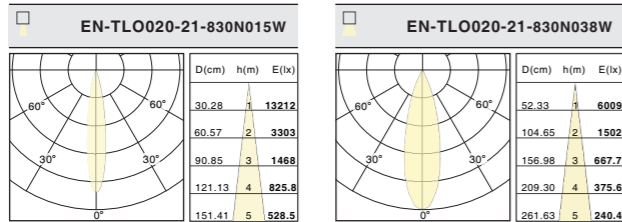

Order info.	Power	Led Current	Luminous Flux(lm)	CRI	CCT	Beam Angle (°)
EN-TLO020-21-830N015W	20 W	520mA	2144 lm	80+	3000K	15°
EN-TLO020-21-840N015W	20 W	520mA	2233 lm	80+	4000K	15°
EN-TLO020-21-830N024W	20 W	520mA	2112 lm	80+	3000K	24°
EN-TLO020-21-840N024W	20 W	520mA	2200 lm	80+	4000K	24°
EN-TLO020-21-830N038W	20 W	520mA	2115 lm	80+	3000K	38°
EN-TLO020-21-840N038W	20 W	520mA	2210 lm	80+	4000K	38°